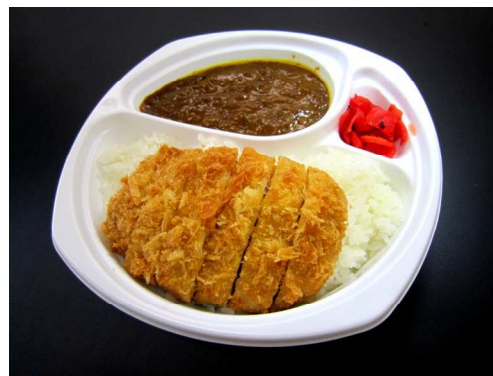

ヤンニョムチキン丼 800 円

やきとり丼 740 円

チキンソースカツ丼 800 円

三元豚ソースカツ丼 850 円

ビーフカレー 600 円

チキンカツカレー 880 円

三元豚カツカレー 920 円