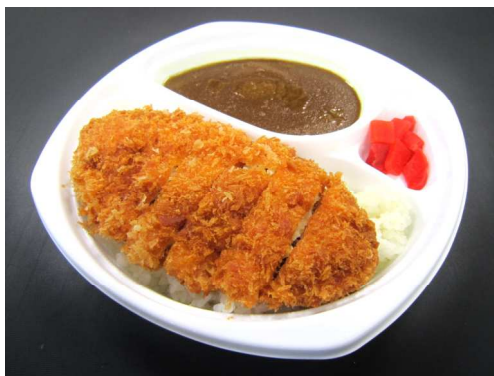

ヤンニョムチキン丼 800 円

やきとり丼 740 円

チキンソースカツ丼 800 円

三元豚ソースカツ丼 850 円

ビーフカレー 600 円

チキンカツカレー 880 円

三元豚カツカレー 920 円