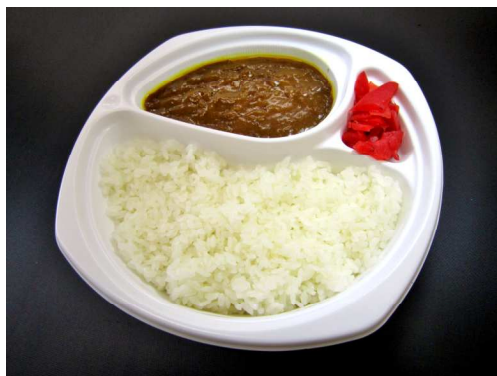

ヤンニョムチキン丼 800 円

やきとり丼 740 円

チキンソースカツ丼 800 円

三元豚ソースカツ丼 850 円

ビーフカレー 600 円

チキンカツカレー 880 円

三元豚カツカレー 920 円