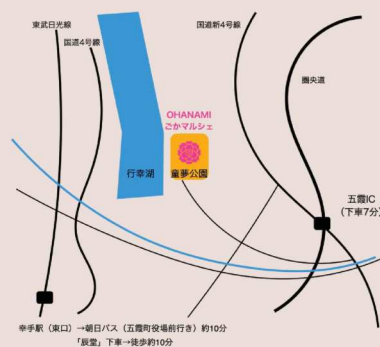

2025 | 03 | 30
SUN

11:00 16:00

童夢公園

五霞町元栗橋字押出7418

最新情報は
こちらをチェック

GOKA_MARCHE

※出店者や出店品の
変更がある場合があります